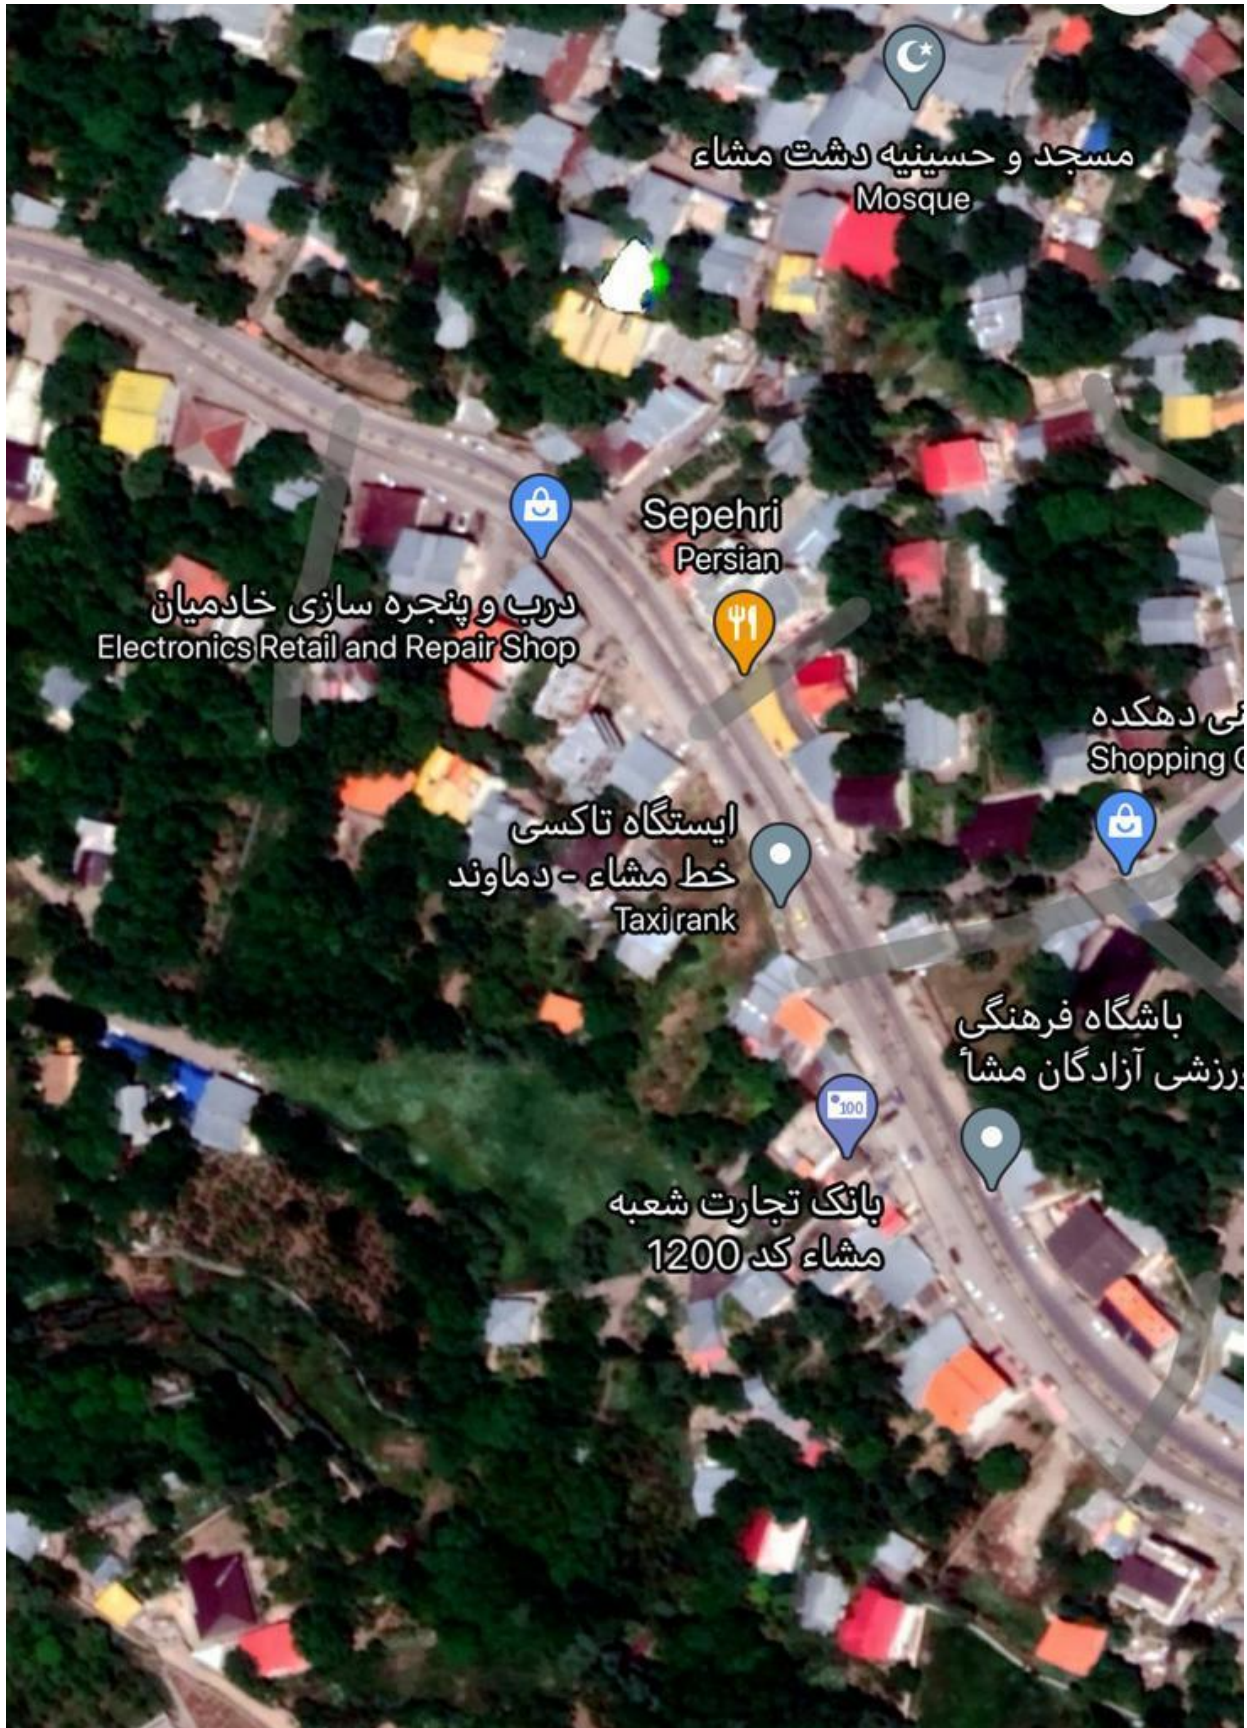

35°45'22.4"N 52°02'56.6"E

35.756214, 52.049051

برای مشاهده مکان زمین بر روی نقشه گوگل کلیک کنید.

Shahrak-e Nur
Mohammadi - entrance

مسجد و حسینیه دشت مشاء
Mosque

Shahrak-e Nur
Mohammadi - entrance

مسجد و حسینیه دشت مشاء
Mosque

Perimeter ?

274 m ▾

Area

3,830 m² ▾