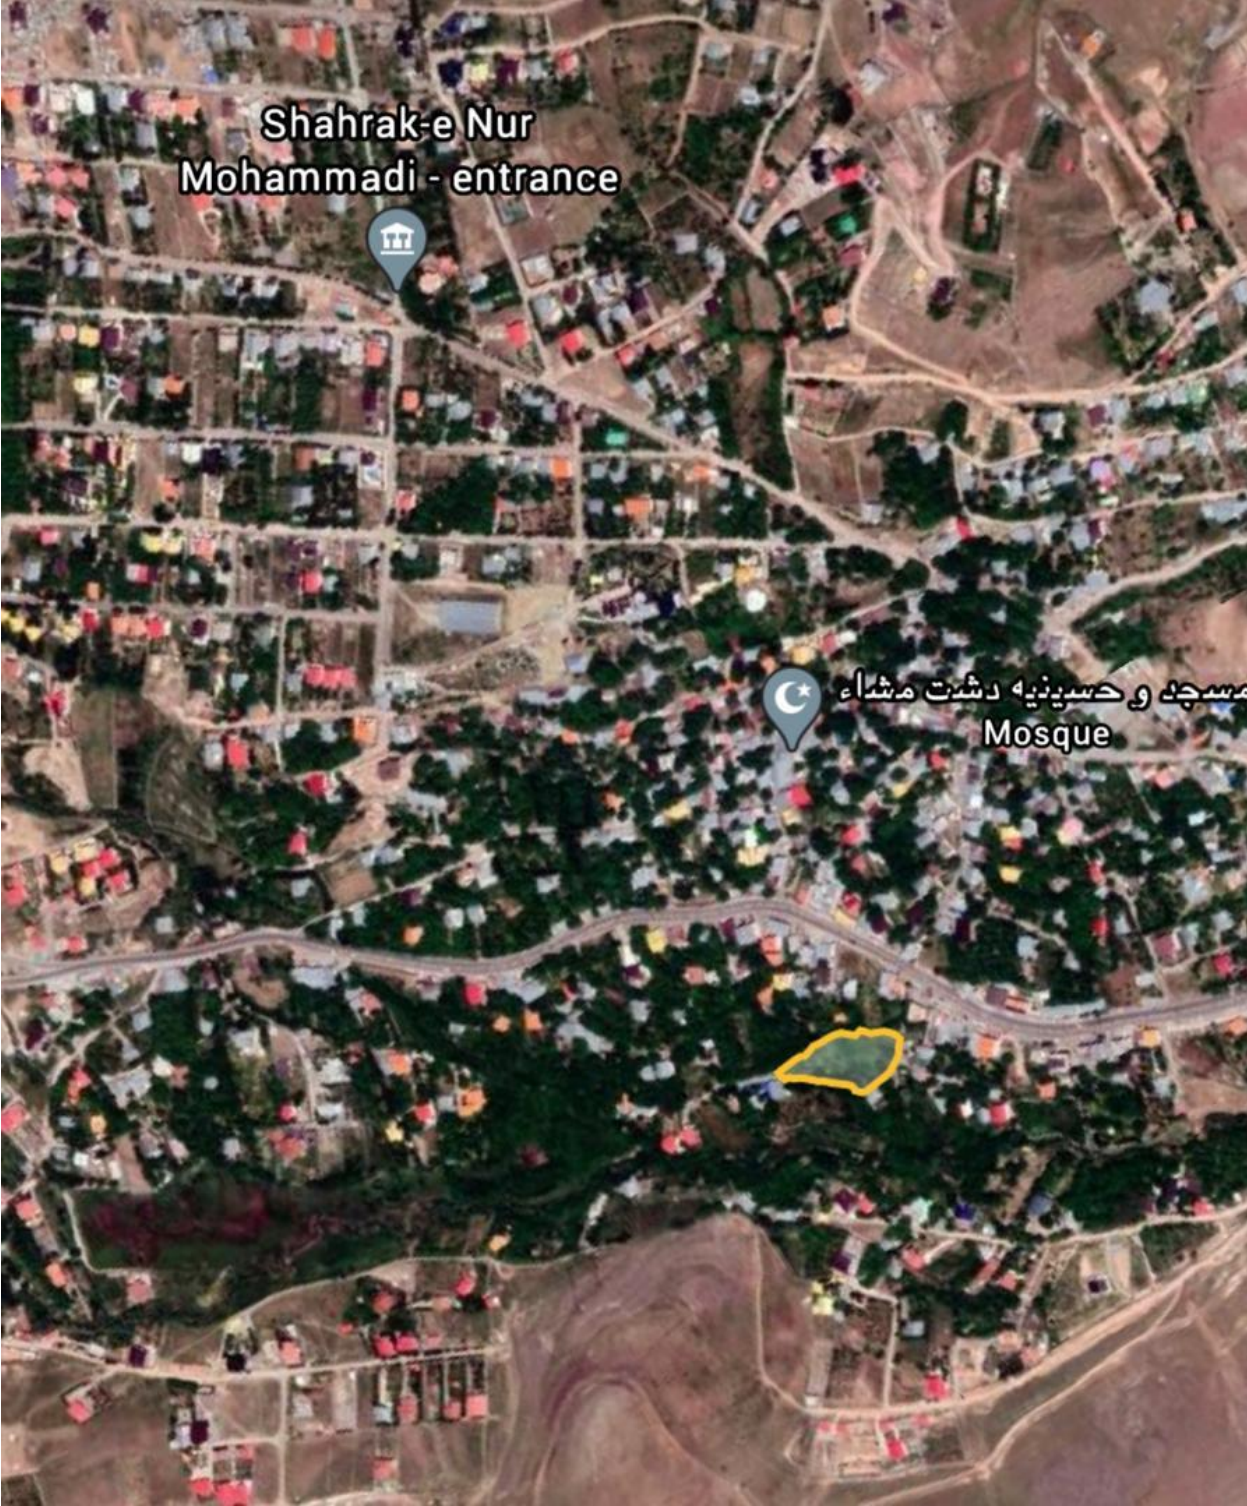

35°45'22.4"N 52°02'56.6"E

35.756214, 52.049051

برای مشاهده مکان زمین بر روی نقشه گوگل کلیک کنید.

Shahrak-e Nur
Mohammadi - entrance

مسجد و حسینیه دشت مشاء
Mosque

Shahrak-e Nur
Mohammadi - entrance

مسجد و حسینیه دشت مشاء
Mosque

Perimeter ?

274 m ▾

Area

3,830 m² ▾